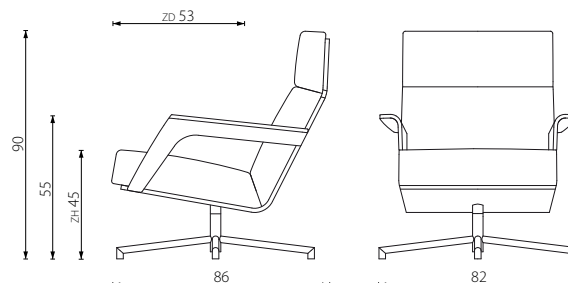

MAATVOERING

.NL/design

MATERIALEN

Frame: staal, afwerking geschuurd chroom
Kuip: Amerikaans noten of Eiken zwart gebeitst
Vulling: zit - HR schuim, rug - HR schuim
Metrage: stof: 1,55 m¹, leer: 3,00 m²
Doppen: kunststof of vilt

BIJZONDERHEDEN

- Verhoogd frame is mogelijk tegen meerprijs.
- Poedercoating leverbaar in standaard lakkleuren, RAL 9005 mat zwart, RAL 9006 aluminium en titaan. Afwijkende lakkleuren op aanvraag.